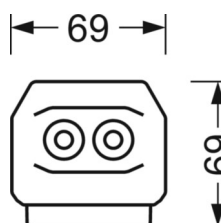

DEEP-LINK

<https://www.regiolum.de/ru/article/19477006080>

Ссылка	LED 4000lm 830
ηLB	100 %
Φ ↓/↑	90 % / 10 %
UGR поп./вдоль	24.1 / 23.5

Механика

цвет корпуса	белый стандартный для электротехники RAL 9016
размеры (LxWxH/DxH)	1531mm x 55mm x 37mm
вес (нетто)	2kg
Вид монтажа	сборка трековых систем, световая структура

размеры

L	1531 mm	Длина
В	55 mm	Ширина
Н	37 mm	Высота