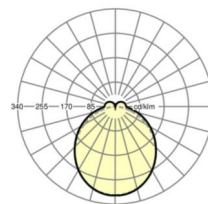

параметры

номер заказа	19477006080
код EAN	4020863408771
номер таможенного тарифа	94051190
Знак прохождения контроля	IP 64, класс защиты I, ENEC10 VDE, F, D, HACCP DIN10500/Food/IFS-пригодность для применения/BRC, Indoor, CE
Степень ударопрочности IK	IK03 (-20°C bis 45°C)
Температура окружающей среды	ta -20°C в 45°C
Особые свойства	Готовность к IoT «Ready for IoT»
Гарантийный срок	5 лет
Государственные программы поддержки	BEG - государственные субсидии для энергосберегающих зданий (действительна только для Германии)

электротехника

Балласт	Электронный драйвер DALI2 (1 штука)
Мощность системы	26W
сетевое напряжение	230V/50Hz
автоматический предохранитель (пусковой ток)	20 штук/B10, 32 штук/B16, 33 штук/C10, 53 штук/C16
класс энергосбережения/Источник света	E

Оптика

Оснастка	LED, цветопередача/оттенок света CRI ≥ 80 / 3000K
Допуск для координаты цветности (MacAdam)	3SDCM
Номинальный световой поток	3822lm
Срок службы LED	50000h L80/B10 (Tq 45°C)
светоотдача светильников	149lm/W
Угол излучения	115° (C0) / 110° (C90)
UGR поп./вдоль	24.1 / 23.5

DEEP-LINK

<https://www.regiolum.de/ru/article/19477006080>

Ссылка	LED 4000lm 830
ηLB	100 %
Φ ↓/↑	90 % / 10 %
UGR поп./вдоль	24.1 / 23.5